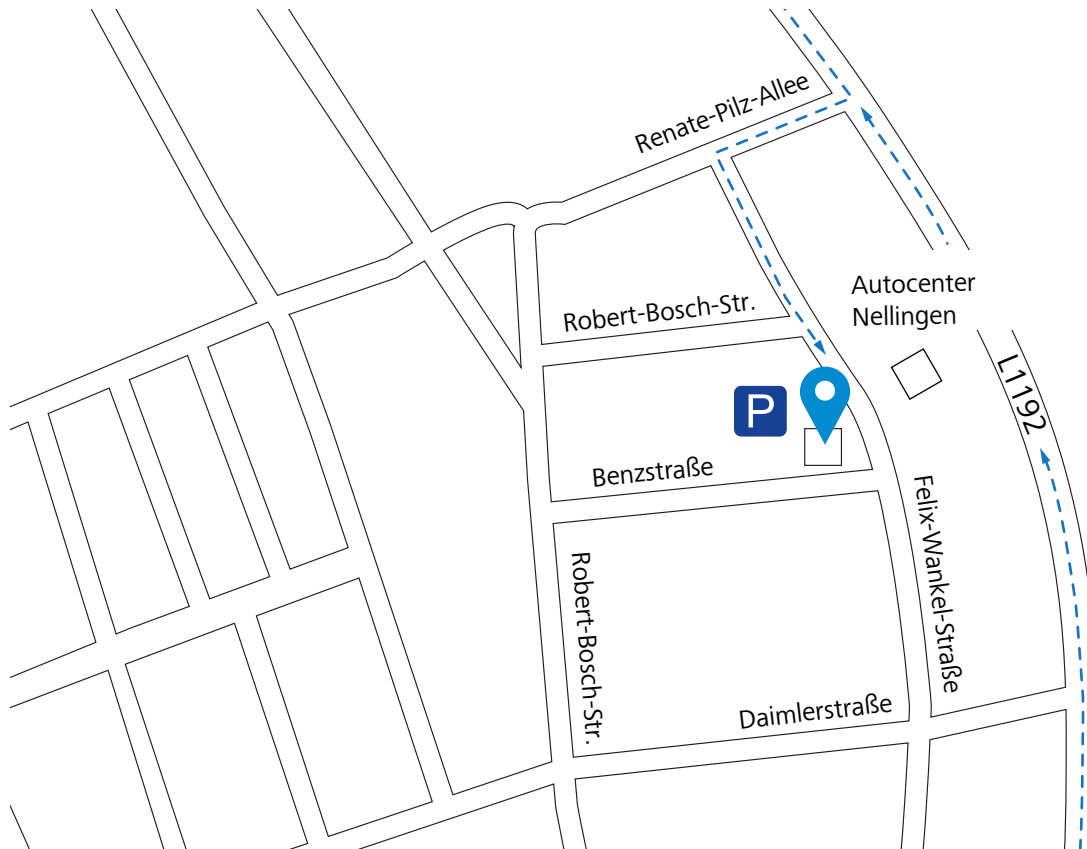

# ZEISS Quality Excellence Center Stuttgart (Ostfildern)

## Anfahrt und Parkmöglichkeiten

### 1. Anfahrt

Das ZEISS Quality Excellence Center Stuttgart erreichen Sie über die L1192 / Renate-Pilz-Allee.