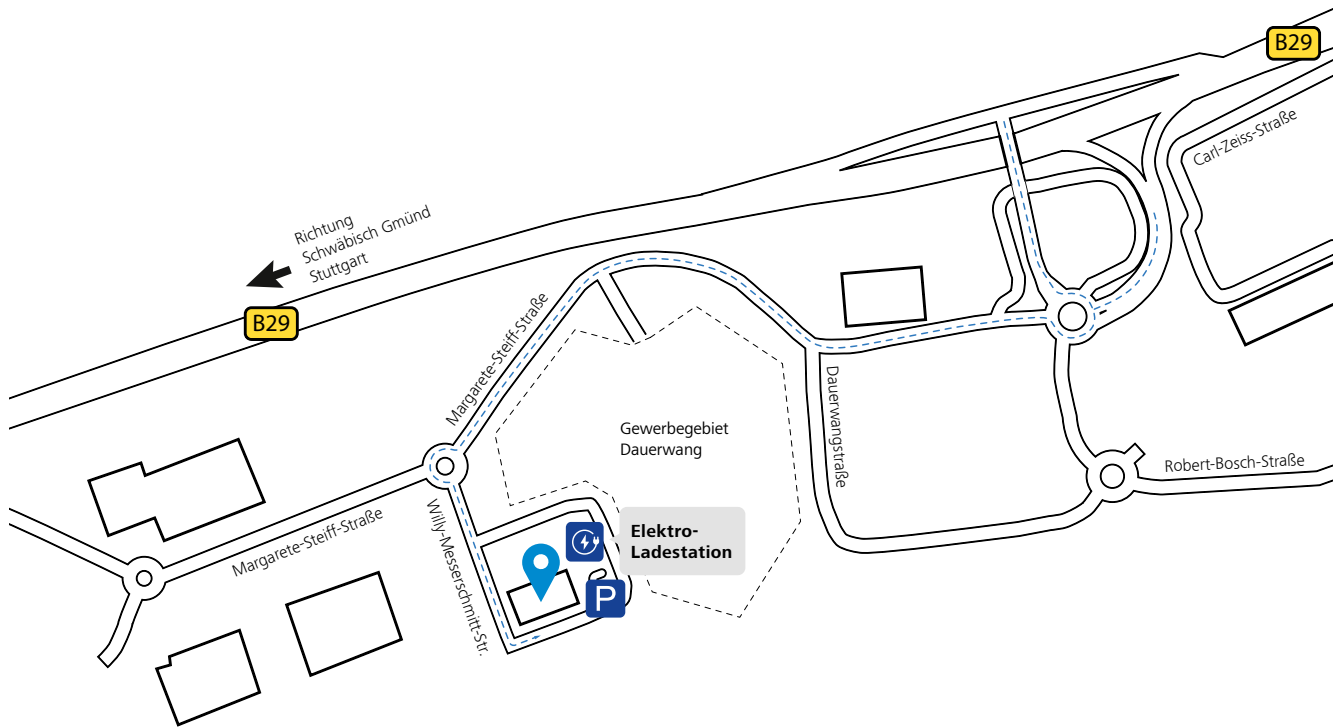

ZEISS Quality Excellence Center Essingen

Anfahrt und Parkmöglichkeiten

1. Anfahrt

Das ZEISS Quality Excellence Center in Essingen erreichen Sie über die Willy-Messerschmitt-Straße.

2. Parkplätze

Ausreichende Parkmöglichkeiten stehen sowohl vor als auch neben dem Gebäude zur Verfügung.